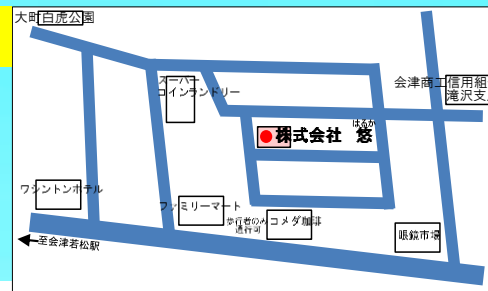

はるか
悠

～日常生活のお困りごとのお手伝い～

ライフサポート

みんなで生きる
あなたの未来と
人をつなぐ……

当社の経験豊かなスタッフが
お客様のお困りごとに合わせ対応いたします

アクセス

営業日：月曜日～金曜日
サービス提供時間：9：00～16：00
※要予約：9：00～17：00

〒965-0024
会津若松市白虎町176番地6
電話番号：080-8712-9355
FAX番号：0236-06-5382